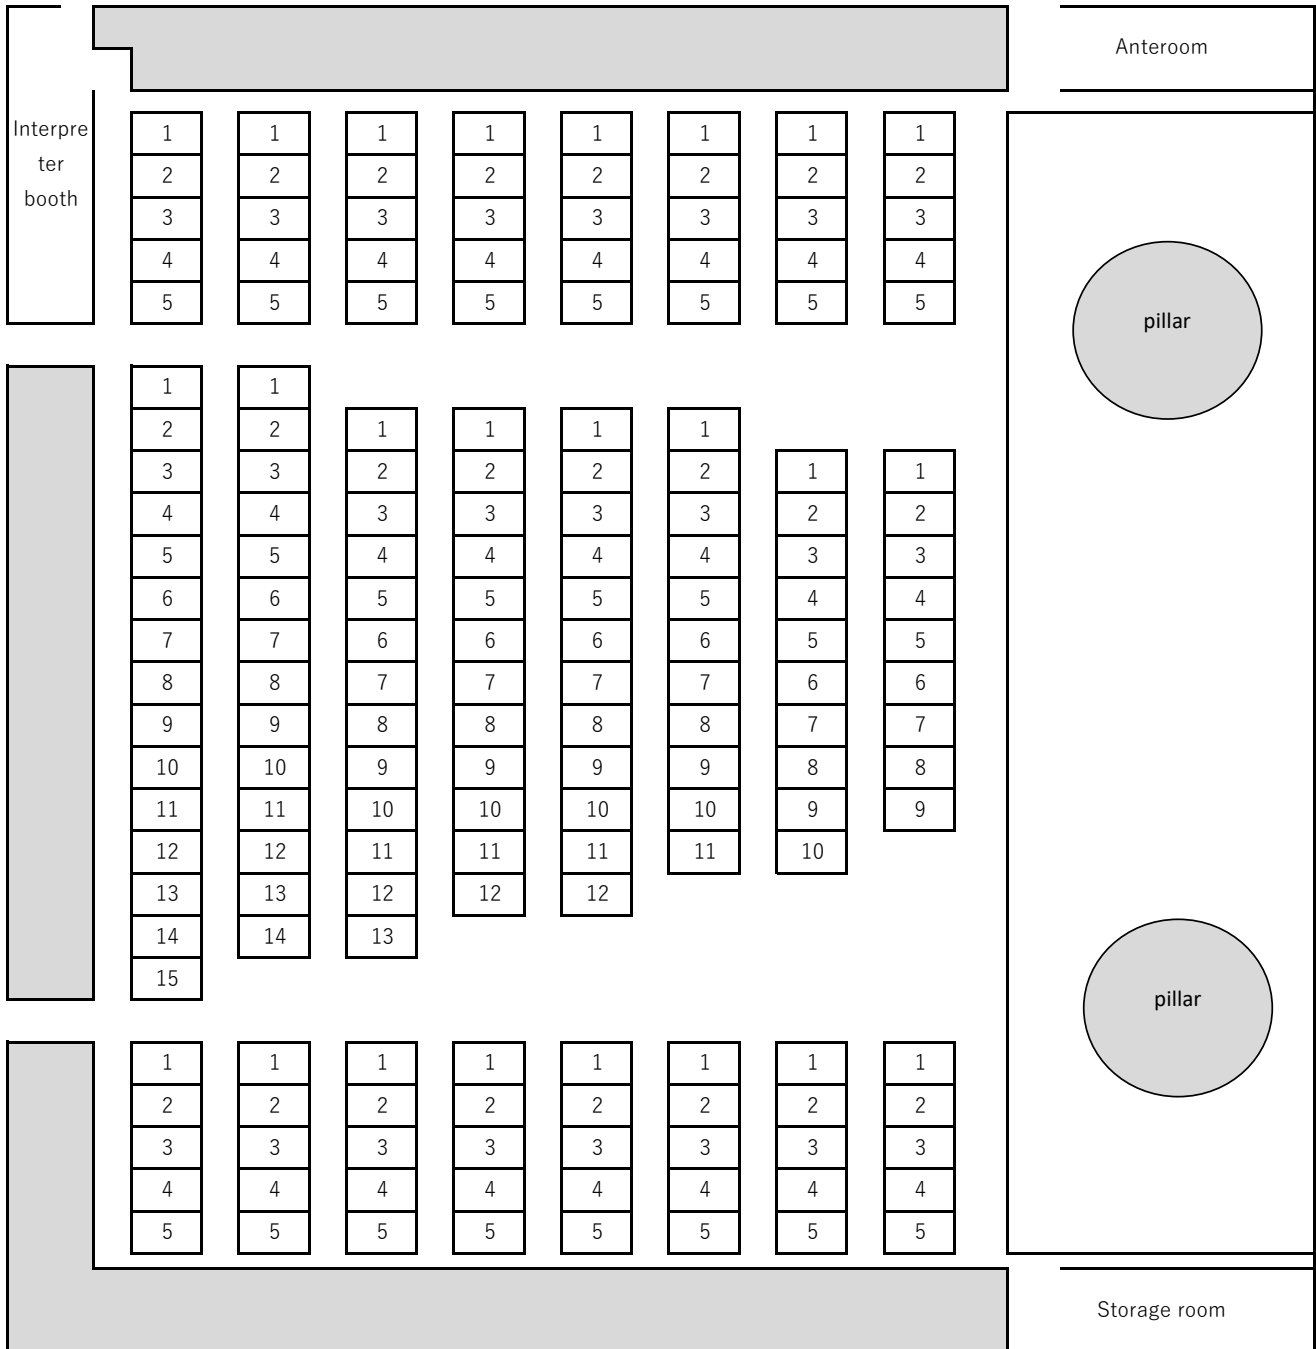

Floor map of BMS Building,
 Center for Cancer Immunotherapy
 and Immunobiology (CCII)

Multipurpose Hall (NITORI Hall), BMS Building, CCII

模式図であり、実際の位置及びサイズ感とは異なります。席数の参考になさってください。

This diagram shows the number of seats. Actual location and size will differ.